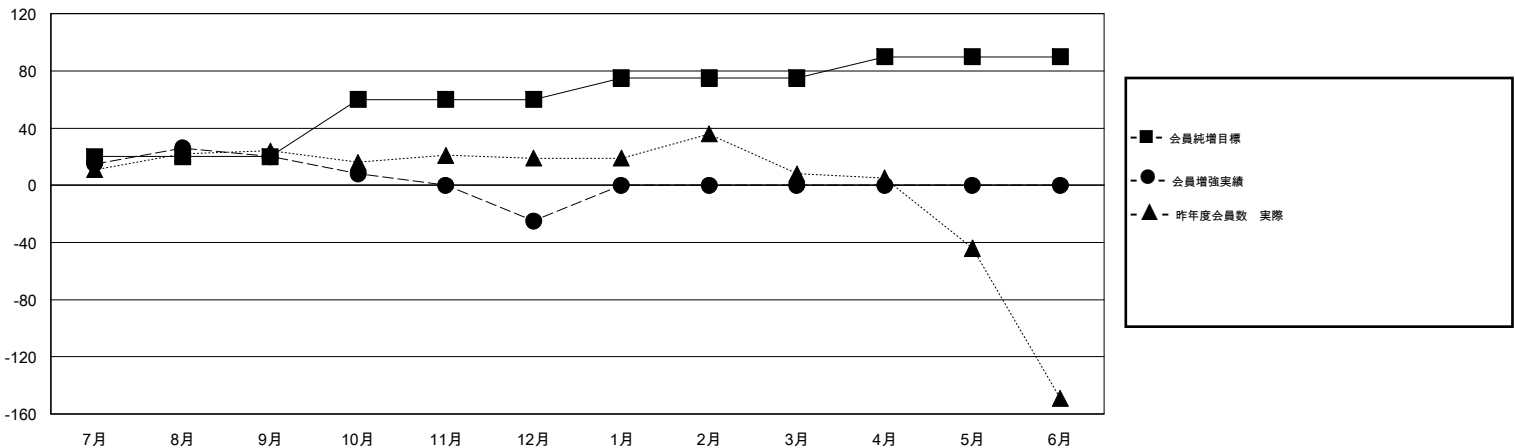

# MONTHLY MEMBERSHIP PROGRESS REPORT

District 337 B

Results as of: 12/31/2019

GMT:

地域 JAPAN

GMT会則地域

クラブ				名			
結果 : 2019-2020				結果 : 2019-2020			
四半期	新クラブ目標	新クラブ	解散クラブ	四半期	会員純増目標	会員増強実績	退会者 ( 転籍を含む ) 実際
7月/8月/9月	0	0	0	7月/8月/9月	20	79	56
10月/11月/12月	1	0	0	10月/11月/12月	40	30	73
1月/2月/3月	0	0	0	1月/2月/3月	15	0	0
4月/5月/6月	0	0	0	4月/5月/6月	15	0	0

新クラブ目標及び実績累計

会員目標及び実績累計

解散クラブ: 0	44 CLUBS OF 67 一名以上の新会員を登録	男女別
退会者	<a href="#">会員累計データを見るには、ここをクリック</a>	男性 1,977 (80.86%)
物故会員 13		女性 468 (19.14%)
クラブ解散 0	世帯主/家族会員合計 618	
その他 116	国際会費半額の家族会員 341	
合計 129		