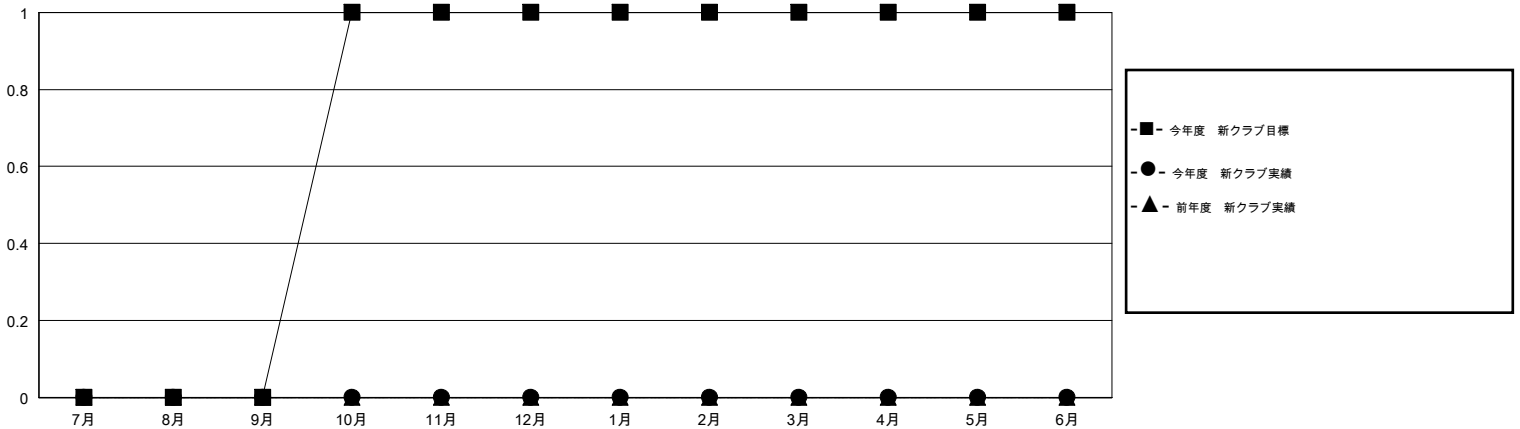

# MONTHLY MEMBERSHIP PROGRESS REPORT

District 337 B

Results as of: 12/31/2019

GMT:

地域 JAPAN

GMT会則地域

クラブ				名			
結果 : 2019-2020				結果 : 2019-2020			
四半期	新クラブ目標	新クラブ	解散クラブ	四半期	会員純増目標	会員増強実績	退会者 ( 転籍を含む ) 実際
7月/8月/9月	0	0	0	7月/8月/9月	20	79	56
10月/11月/12月	1	0	0	10月/11月/12月	40	30	73
1月/2月/3月	0	0	0	1月/2月/3月	15	0	0
4月/5月/6月	0	0	0	4月/5月/6月	15	0	0

新クラブ目標及び実績累計

会員目標及び実績累計

解散クラブ: 0	44 CLUBS OF 67 一名以上の新会員を登録	男女別
退会者	<a href="#">会員累計データを見るには、ここをクリック</a>	男性 1,977 (80.86%)
物故会員 13		女性 468 (19.14%)
クラブ解散 0	世帯主/家族会員合計 618	
その他 116	国際会費半額の家族会員 341	
合計 129		